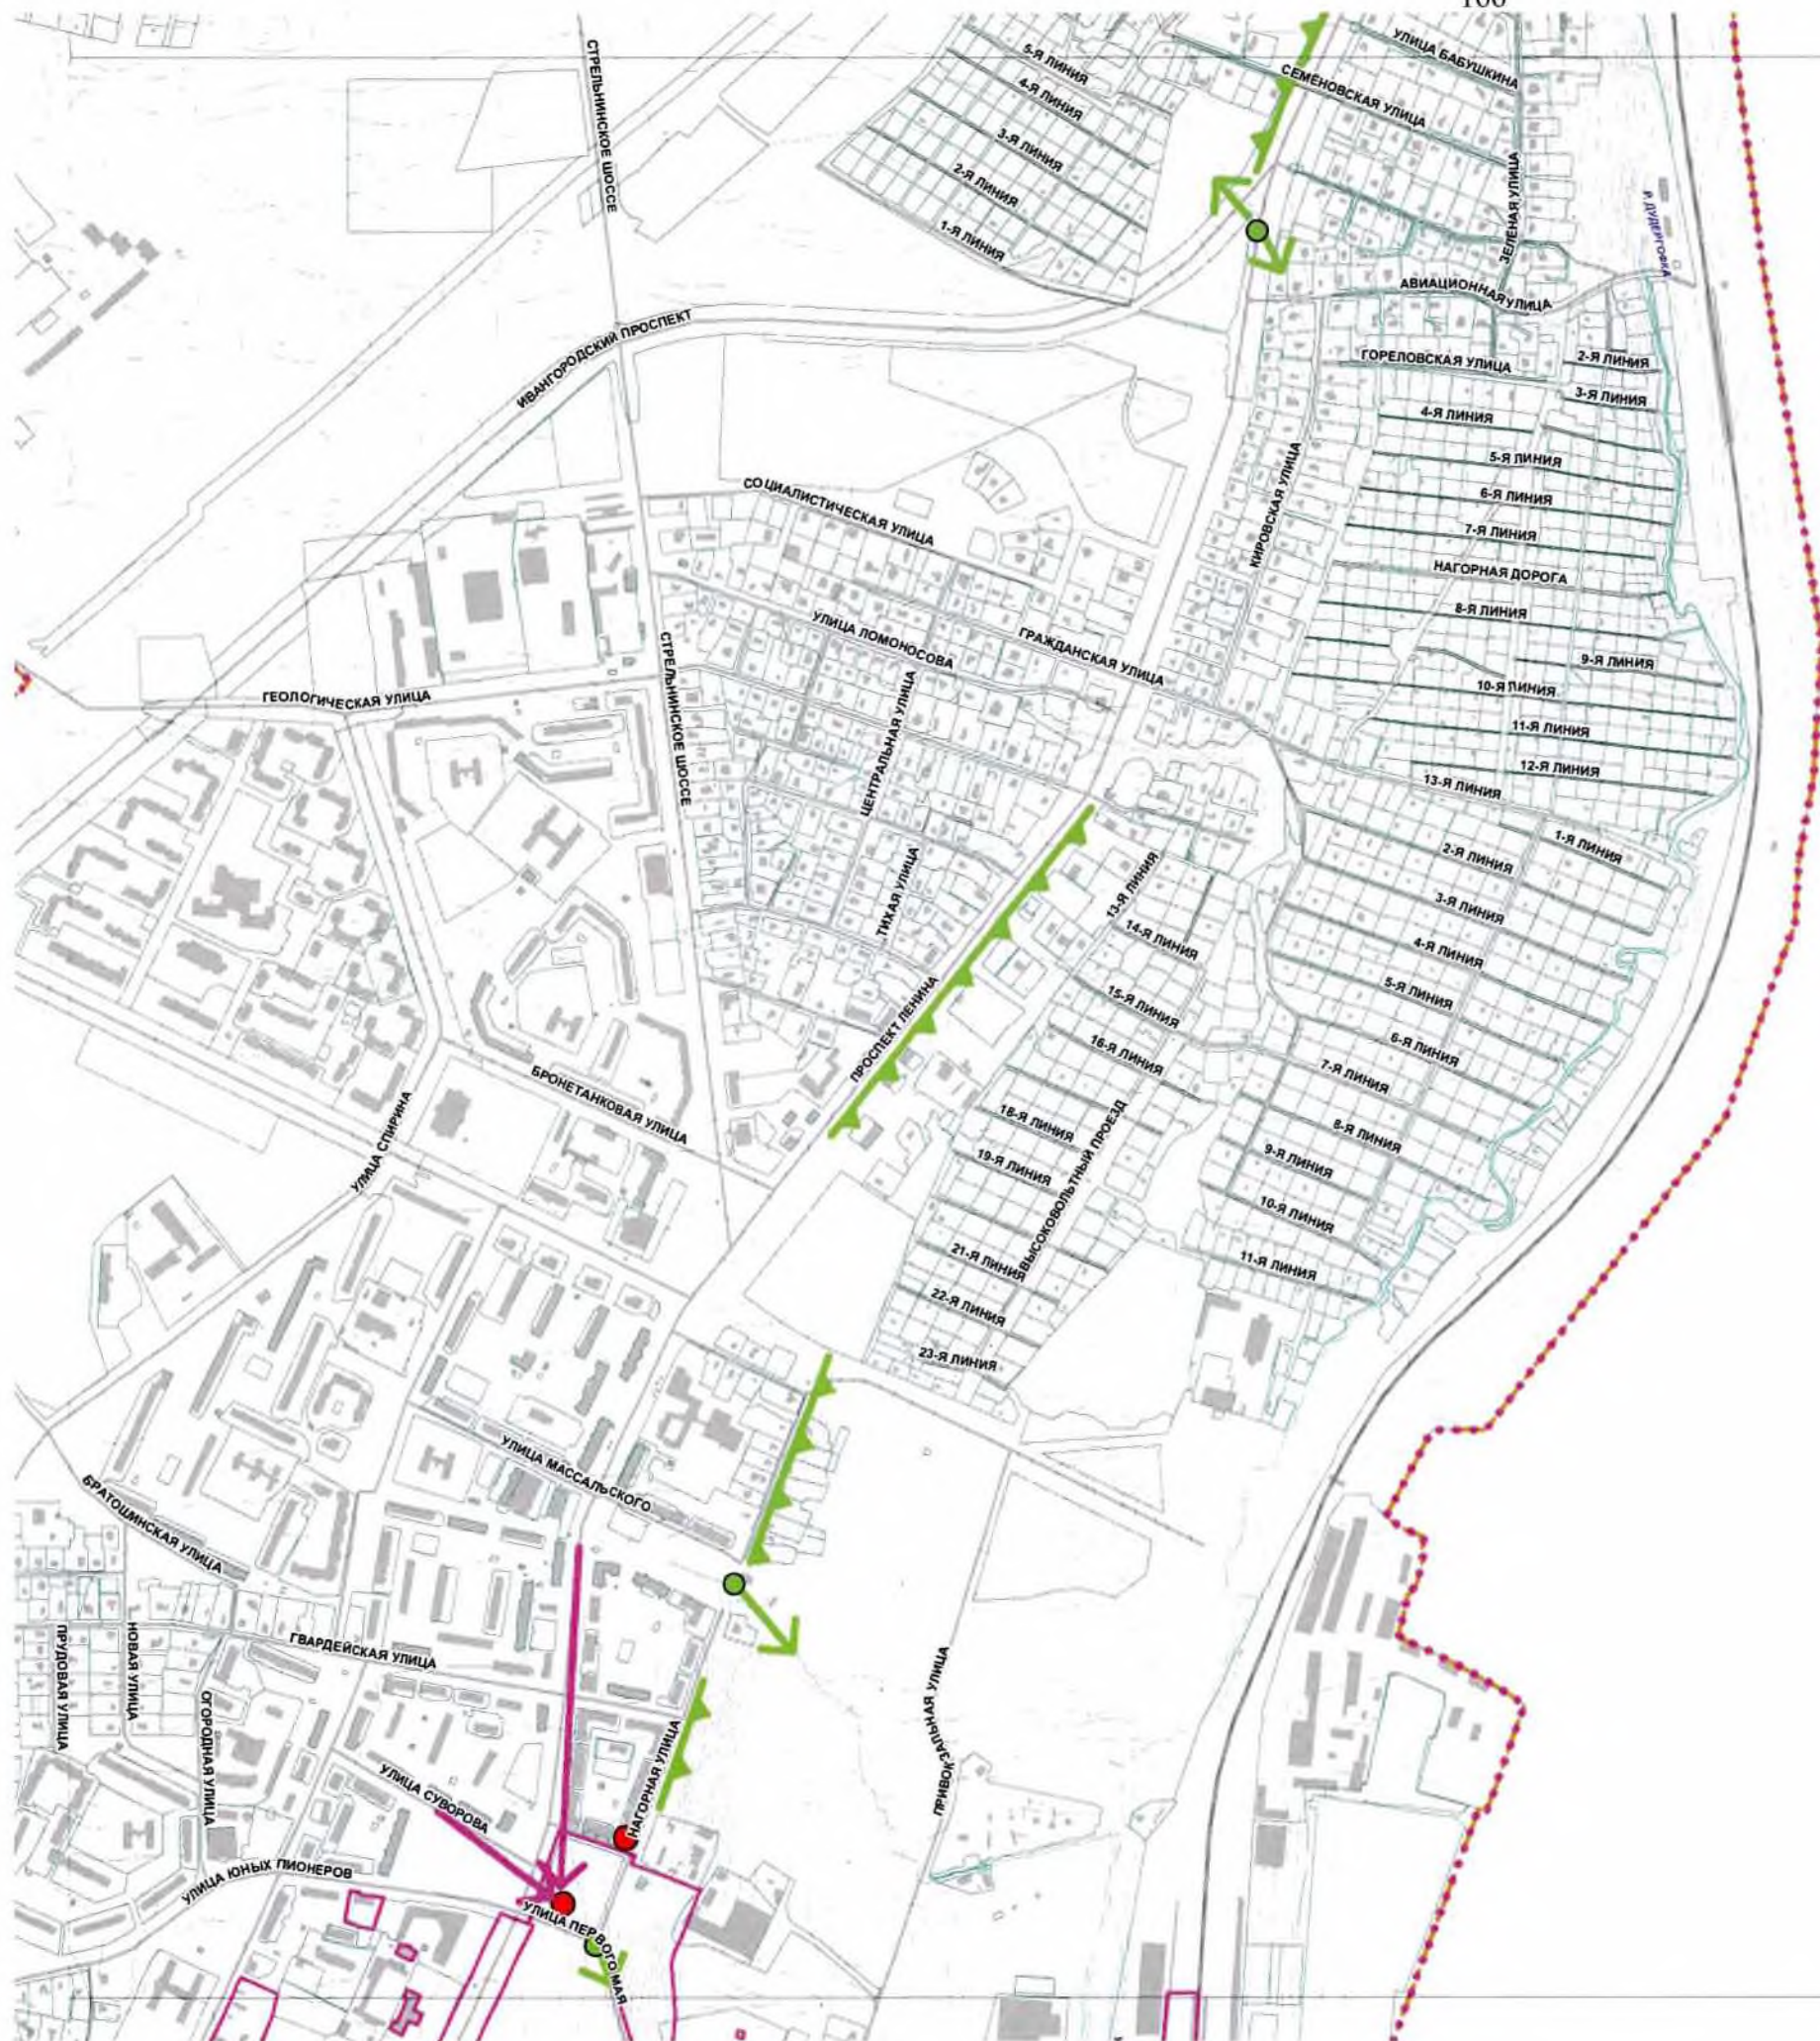

посёлок Тярлево

УЛИЦА ВЕРЕЩАГИНА
УЛИЦА НЕМКОВА
МОРСКАЯ УЛИЦА
УЛИЦА ЛЕВИТАНА
ЗАПАДНАЯ УЛИЦА
ЗЕЛЕНАЯ УЛИЦА
ЦВЕТОВАЯ УЛИЦА

КУРОРТНАЯ УЛИЦА
ЕЛИЗАВЕТИНСКАЯ УЛИЦА
ПРИМОРСКАЯ УЛИЦА
ДИВЕВСКАЯ УЛИЦА

КРАСНОАРМЕЙСКИЙ ПЕРЕУЛОК
ОРАНИЕНБАУМСКОЕ ШОССЕ
УЛИЦА МЕЧНИКОВА

СОБСТВЕННЫЙ ПРОСПЕКТ

УЛИЦА БЕЛОВОЙ

УЛИЦА СТЕПАНА РАЗИНА
УЛИЦА ПУГАЧЕВА
ОГОРОДНАЯ УЛИЦА
СЕРГИЙСКАЯ УЛИЦА
БАУШЕВСКАЯ УЛИЦА
УЛИЦА ХАЛТУРИНА

БОЛЬШАЯ ДОРОГА
2-Я ЛИНИЯ
1-Я ЛИНИЯ

СУВОРОВСКАЯ УЛИЦА
БУЛЬВАР КРАСНЫХ КУРСАНТОВ
ТРОИЦКИЙ Р-Н

ОРАНИЕНБАУМСКИЙ
МАНЕЖНАЯ УЛИЦА
НИЖНЯЯ ДОРОГА
ЗНАМЕНСКАЯ УЛИЦА
САНКТ-ПЕТЕРБУРГСКИЙ ПРОСПЕКТ
ПЕТЕРГОВСКАЯ УЛИЦА
ЛЕНИНГРАДСКАЯ УЛИЦА

УЛЬЯНОВСКАЯ УЛИЦА
УЛИЦА ПЕРВОГО МАЯ
РЕКТОРСКИЙ ПРОЕЗД
УЛИЦА ВОЙКОВА
КООПЕРАТИВНАЯ УЛИЦА

ВОЛХОНСКИЙ ПРОЕЗД

УЛИЦА ТРУДА

ВОКЗАЛЬНАЯ УЛИЦА

НАР О ДНАЯ УЛИЦА

УЛИЦА ПРАВДЫ

ГРАЖДАНСКИЙ ПЕРЕУЛОК

СОСНОВЫЙ ПЕРЕУЛОК

ЗАВОДСКАЯ УЛИЦА