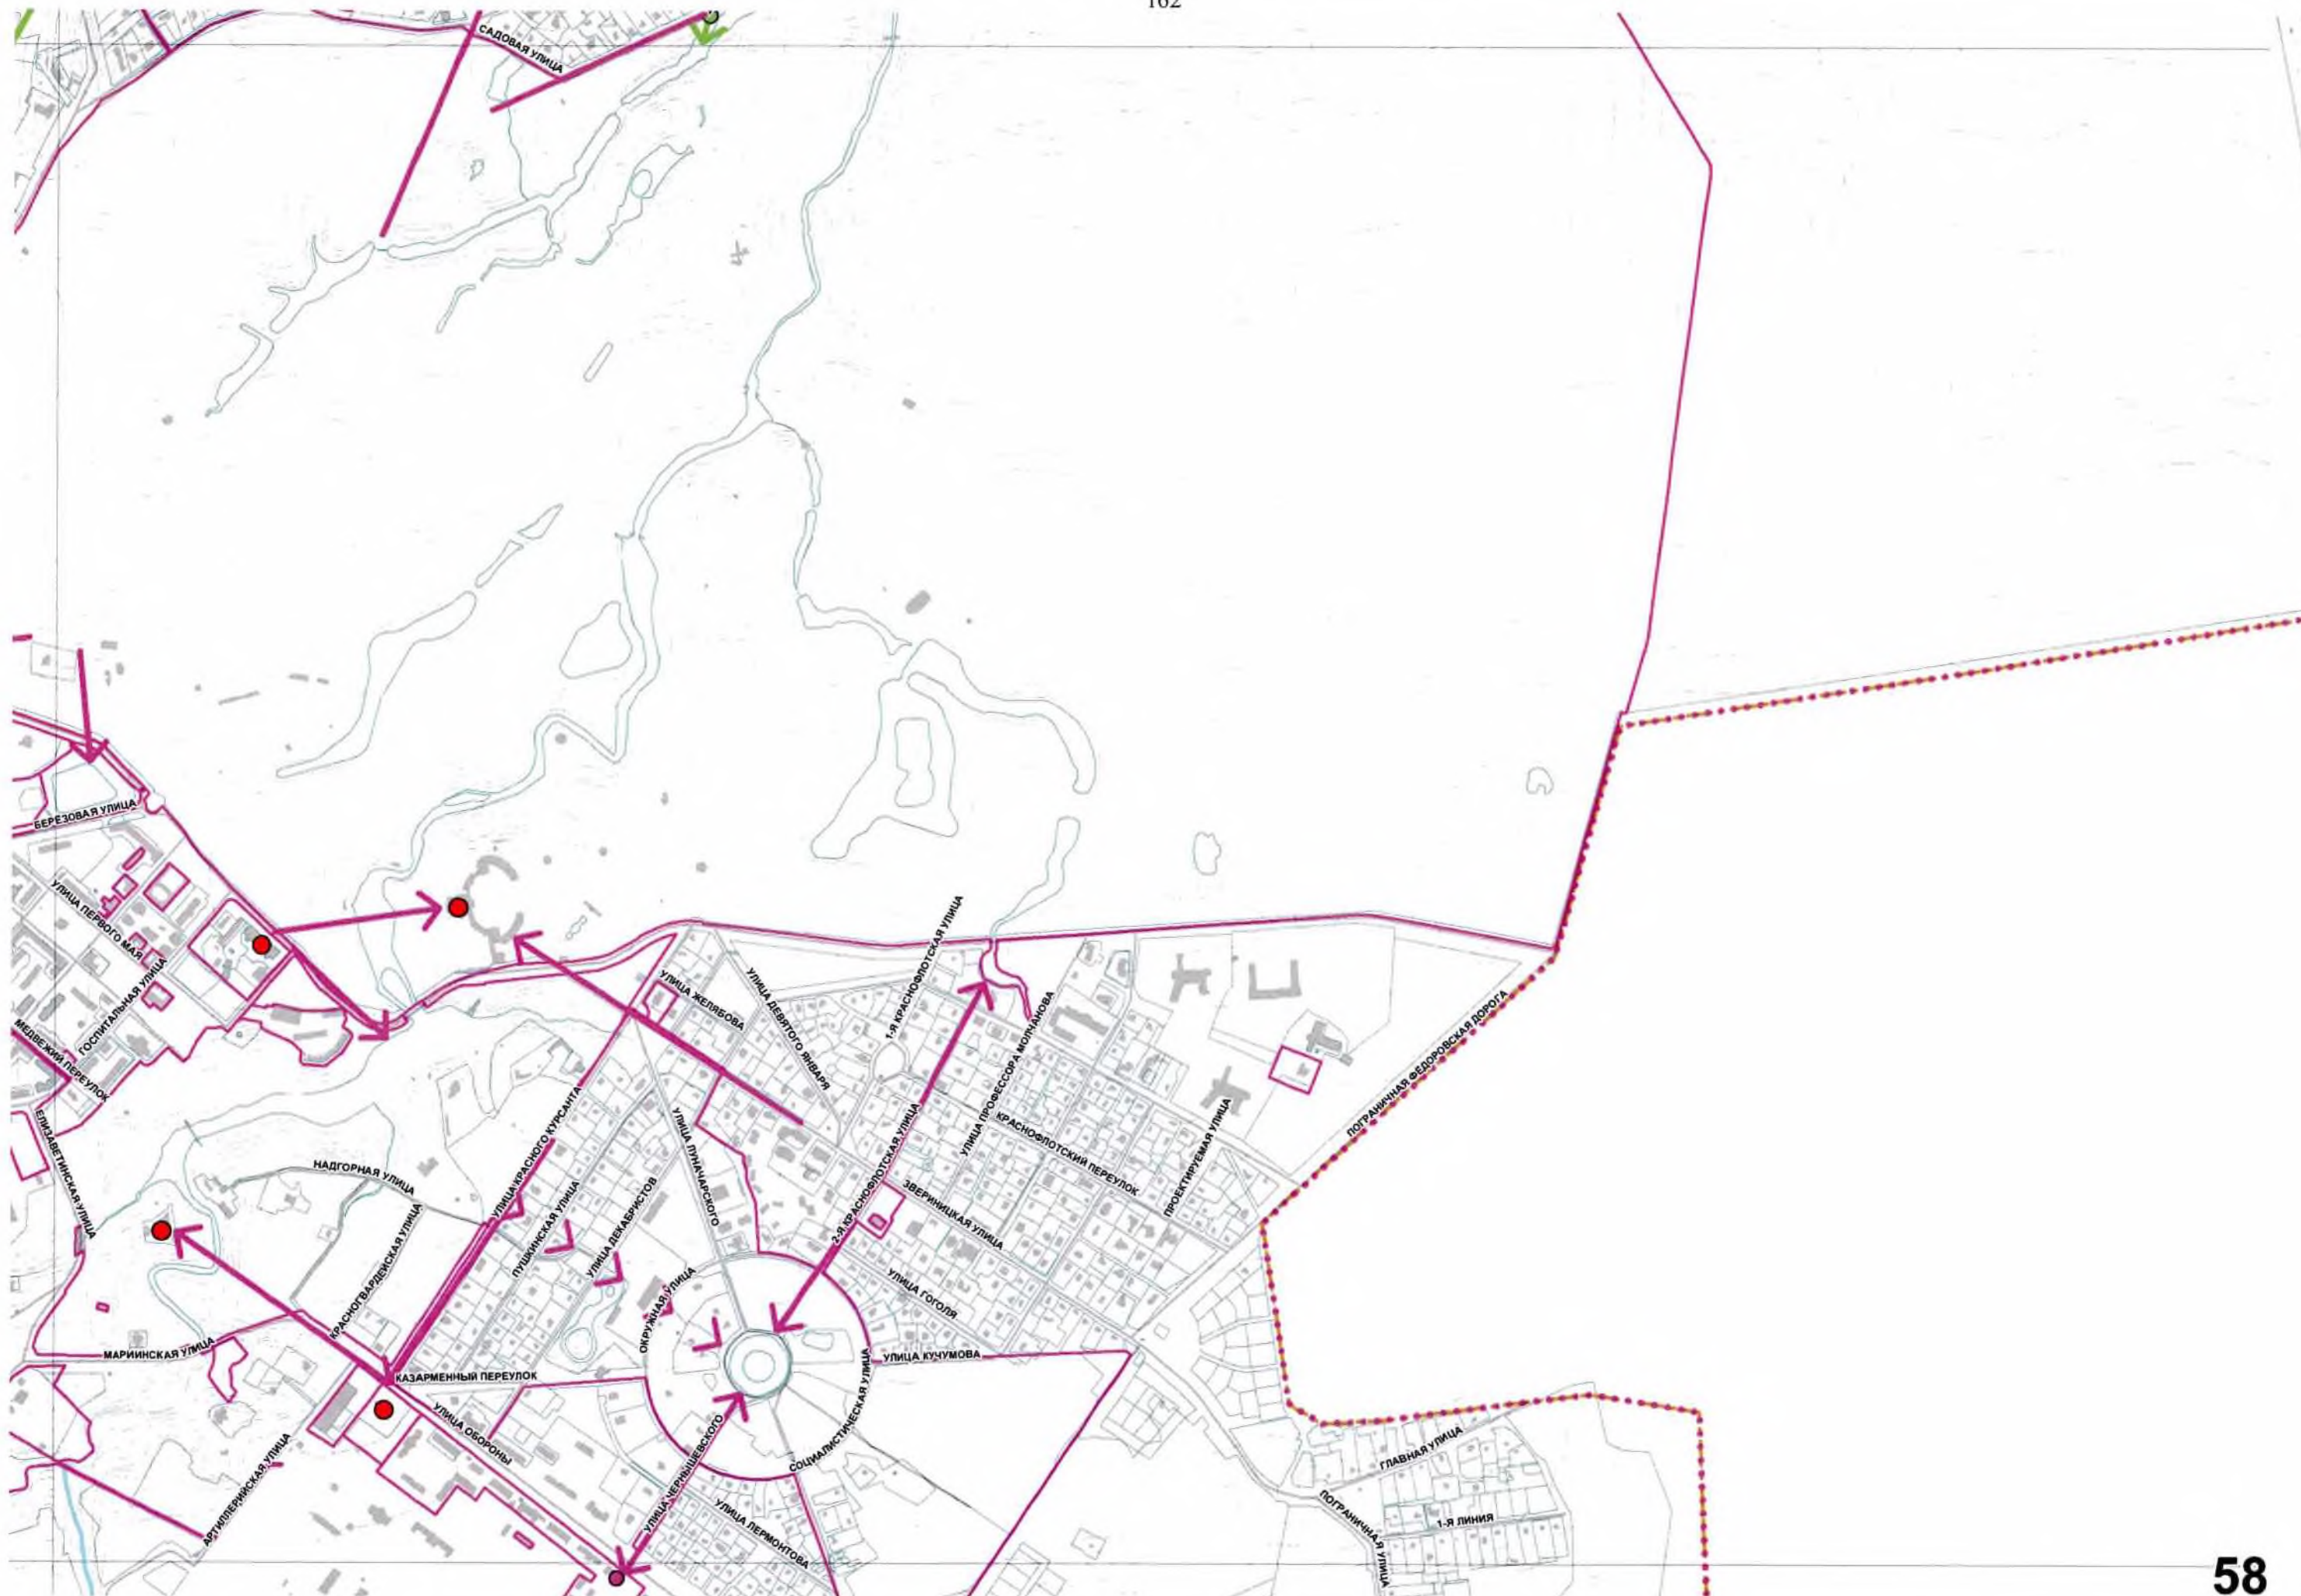

посёлок Тярлево

УЛИЦА ВЕРЕЩАГИНА
УЛИЦА НЕМКОВА
МОРСКАЯ УЛИЦА
УЛИЦА ЛЕВИТАНА
ЗАПАДНАЯ УЛИЦА
ЗЕЛЕНАЯ УЛИЦА
ЦВЕТОВАЯ УЛИЦА

КУРОРТНАЯ УЛИЦА
ЕЛИЗАВЕТИНСКАЯ УЛИЦА
ПРИМОРСКАЯ УЛИЦА
ДИВЕВСКАЯ УЛИЦА

КРАСНОАРМЕЙСКИЙ ПЕРЕУЛОК
ОРАНИЕНБАУМСКОЕ ШОССЕ
УЛИЦА МЕЧНИКОВА

СОБСТВЕННЫЙ ПРОСПЕКТ

УЛИЦА БЕЛОВОЙ

УЛИЦА СТЕПАНА РАЗИНА
УЛИЦА ПУГАЧЕВА
ОГОРОДНАЯ УЛИЦА
СЕРГИЙСКАЯ УЛИЦА
БАУШЕВСКАЯ УЛИЦА
УЛИЦА ХАЛТУРИНА

БОЛЬШАЯ ДОРОГА
2-Я ЛИНИЯ
1-Я ЛИНИЯ

СУВОРОВСКАЯ УЛИЦА
БУЛЬВАР КРАСНЫХ КУРСАНТОВ
ТРОИЦКИЙ Р-Н

ОРАНИЕНБАУМСКИЙ
МАНЕЖНАЯ УЛИЦА
НИЖНЯЯ ДОРОГА
ЗНАМЕНСКАЯ УЛИЦА
САНКТ-ПЕТЕРБУРГСКИЙ ПРОСПЕКТ
ПЕТЕРГОВСКАЯ УЛИЦА
ЛЕНИНГРАДСКАЯ УЛИЦА

УЛЬЯНОВСКАЯ УЛИЦА
УЛИЦА ПЕРВОГО МАЯ
РЕКТОРСКИЙ ПРОЕЗД
УЛИЦА ВОЙКОВА
КООПЕРАТИВНАЯ УЛИЦА

ВОЛХОНСКИЙ ПРОЕЗД

УЛИЦА ТРУДА

ВОКЗАЛЬНАЯ УЛИЦА

НАР О ДНАЯ УЛИЦА

УЛИЦА ПРАВДЫ

ГРАЖДАНСКИЙ ПЕРЕУЛОК

СОСНОВЫЙ ПЕРЕУЛОК

ЗАВОДСКАЯ УЛИЦА