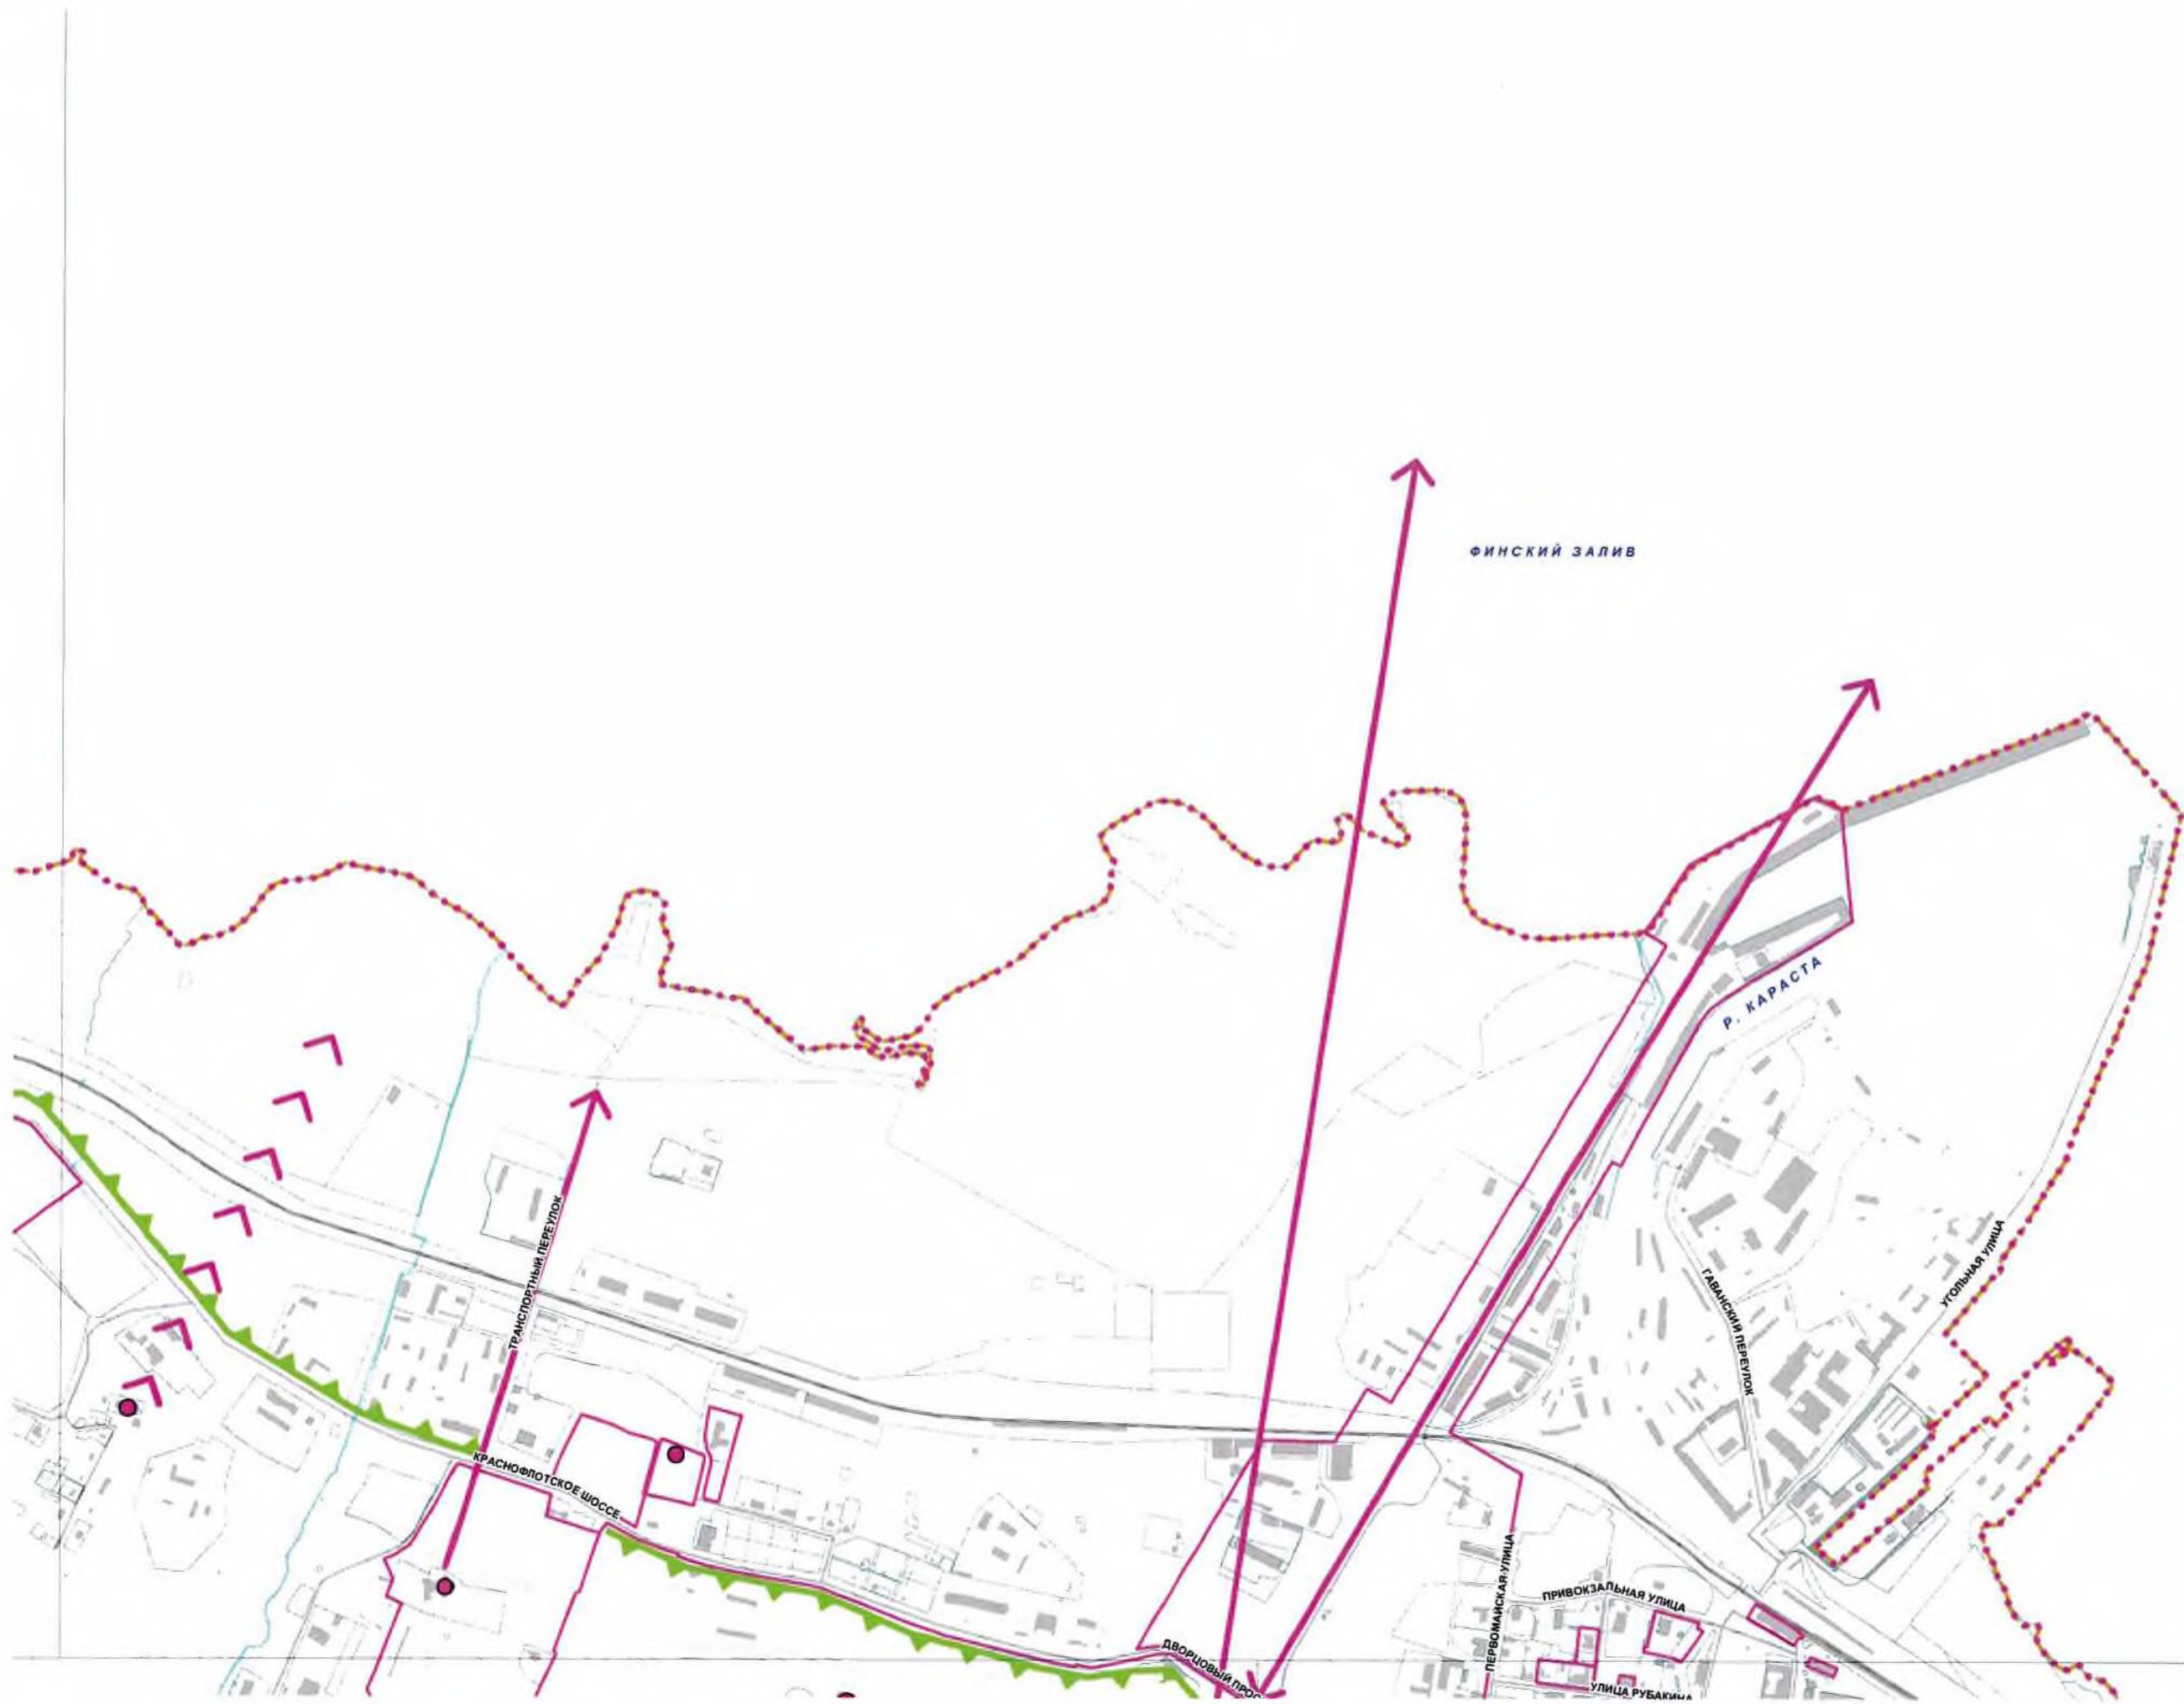

посёлок Тярлево

УЛИЦА ВЕРЕЩАГИНА
УЛИЦА НЕМКОВА
МОРСКАЯ УЛИЦА
УЛИЦА ЛЕВИТАНА
ЗАПАДНАЯ УЛИЦА
ЗЕЛЕНАЯ УЛИЦА
ЦВЕТОВАЯ УЛИЦА

КУРОРТНАЯ УЛИЦА
ЕЛИЗАВЕТИНСКАЯ УЛИЦА
ПРИМОРСКАЯ УЛИЦА
ДИВЕВСКАЯ УЛИЦА

КРАСНОАРМЕЙСКИЙ ПЕРЕУЛОК
ОРАНИЕНБАУМСКОЕ ШОССЕ
УЛИЦА МЕЧНИКОВА

СОБСТВЕННЫЙ ПРОСПЕКТ

УЛИЦА БЕЛОВОЙ

УЛИЦА СТЕПАНА РАЗИНА
УЛИЦА ПУГАЧЕВА
ОГОРОДНАЯ УЛИЦА
СЕРГИЙСКАЯ УЛИЦА
БАУШЕВСКАЯ УЛИЦА
УЛИЦА ХАЛТУРИНА

БОЛЬШАЯ ДОРОГА
2-Я ЛИНИЯ
1-Я ЛИНИЯ

СУВОРОВСКАЯ УЛИЦА
БУЛЬВАР КРАСНЫХ КУРСАНТОВ
ТРОИЦКИЙ Р-Н

ВОЛХОНСКИЙ ПРОЕЗД

УЛИЦА ТРУДА

ВОКЗАЛЬНАЯ УЛИЦА

НАР О ДНАЯ УЛИЦА

УЛИЦА ПРАВДЫ

ГРАЖДАНСКИЙ ПЕРЕУЛОК

СОСНОВЫЙ ПЕРЕУЛОК

ЗАВОДСКАЯ УЛИЦА

УЛИЦА ВЕЛЕЩИНСКОГО

УЛИЦА СУРГИНА

УЛИЦА МАРТЬНОВА

ПРОСПЕКТ ПЕРИНА

УЛИЦА КАРЛА МАРКСА